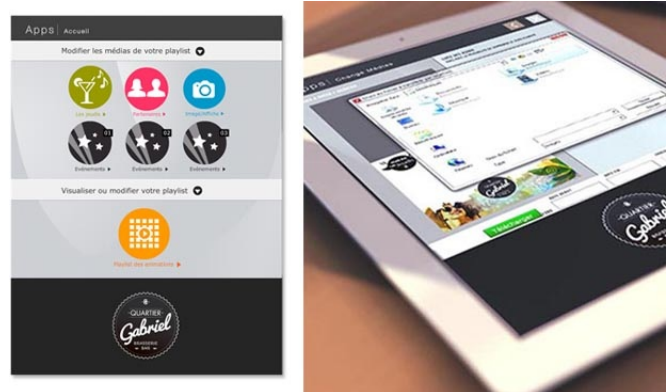

Affichage dynamique Quartier Gabriel