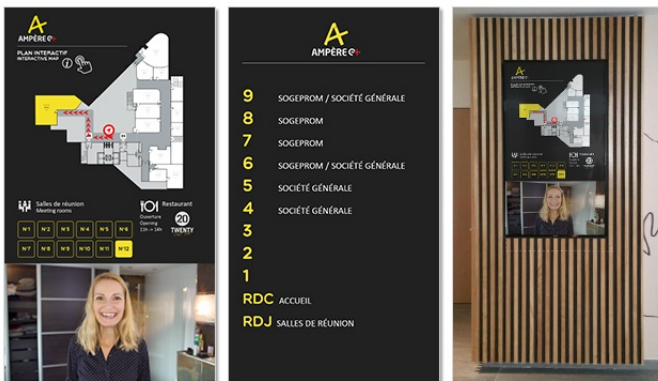

# Créations TECHNOLOGIES INTERACTIVES

Vitrines tactiles 24/7, borne interactive grand format pour un usage intérieur ou extérieur pour informer, promouvoir, capter des contacts... Solution logicielle sur-mesure pour une parfaite adéquation aux besoins clients.

## Vitrine Tactile Ampère