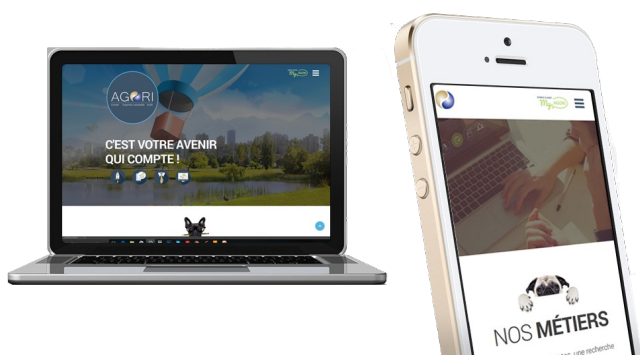

Siteweb AGORI Conseil, Expert comptable, audit